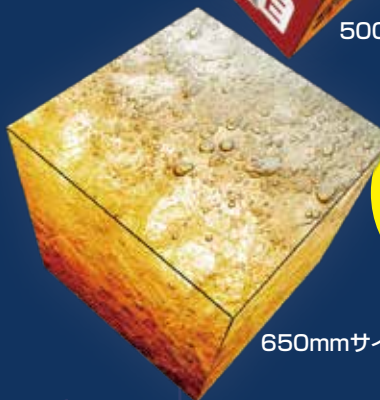

Cube LED Signage

キューブLEDサイネージ

立方体型
LED
サイネージ

500mmサイズ

650mmサイズ

1日~
レンタル可

Point
1

4方向の視線獲得でPR効果絶大

4面のLEDスクリーンで構成されたキューブ型のサイネージです。個性的なデザインで4方向からの視線にPRすることが可能です。

Point
2

高密度ピッチで鮮やかな映像

屋外用としては、高密度なピッチ(ドットピッチ4~5mm)なので、鮮やかな映像表現が可能です。

Point
3

高所取付・床置きも可能

多方向へのPRとして屋外壁面への取付や、店内の誘導・PRとして床置きサイネージとして利用できます。

パソコン・スマホ・USBでコンテンツ管理

500mmサイズ

ピクセルピッチ	4mm
パネルサイズ	480mm x 480mm x 480mm
輝度	5000cd/m ²
視野角(水平/垂直)	160° / 160°
コンテンツ入力	WIFI USB 4G
屋外防水仕様	冷却ファン付き
稼働温度	-20℃~60℃
電源入力	AC100V~200V 50Hz~60Hz
消費電力(最大/平均)	800W/400W
寸法	W500mm x H500mm x D500mm
重量	40kg

650mmサイズ

ピクセルピッチ	4mm
パネルサイズ	630mm x 630mm x 630mm
輝度	5000cd/m ²
視野角(水平/垂直)	160° / 160°
コンテンツ入力	WIFI USB 4G
屋外防水仕様	冷却ファン付き
稼働温度	-20℃~60℃
電源入力	AC100V~200V 50Hz~60Hz
消費電力(最大/平均)	800W/400W
寸法	W650mm x H650mm x D650mm
重量	50kg